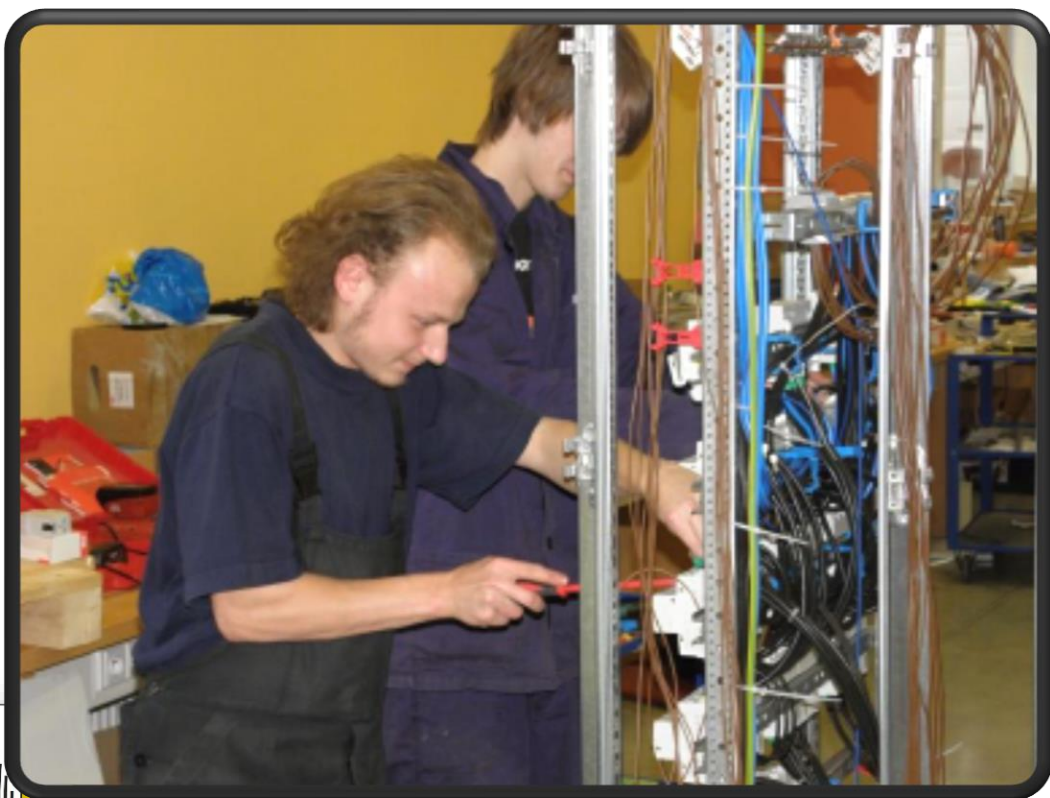

Proč studovat na SOUE Plzeň?

ŠKOLA UMOŽŇUJE – ZÍSKAT PRAKTICKÉ ZKUŠENOSTI

Proč studovat na SOUE Plzeň?

ŠKOLA UMOŽŇUJE – ZÍSKAT PRAKTICKÉ DOVEDNOSTI

Proč studovat na SOUE Plzeň?

DALŠÍ VÝHODY:

- V areálu školy je i DM, školní jídelna, dílny odborného výcviku, dvě tělocvičny, venkovní hřiště a moderní atletický stadion
- Výuka odborného výcviku probíhá v moderně zařízených laboratořích a dílnách
- Žáci jsou bezplatně vybaveni osobními a ochrannými prostředky a nářadím pro odborný výcvik
- Perspektiva dobrého zaměstnání