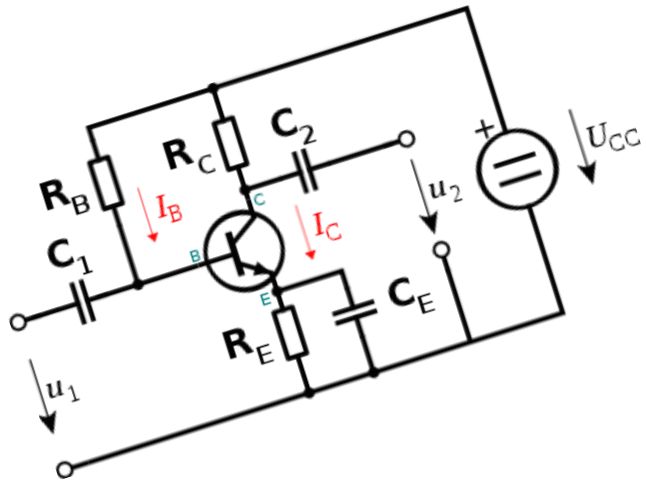

TECHNIK SE UPLATNÍ!