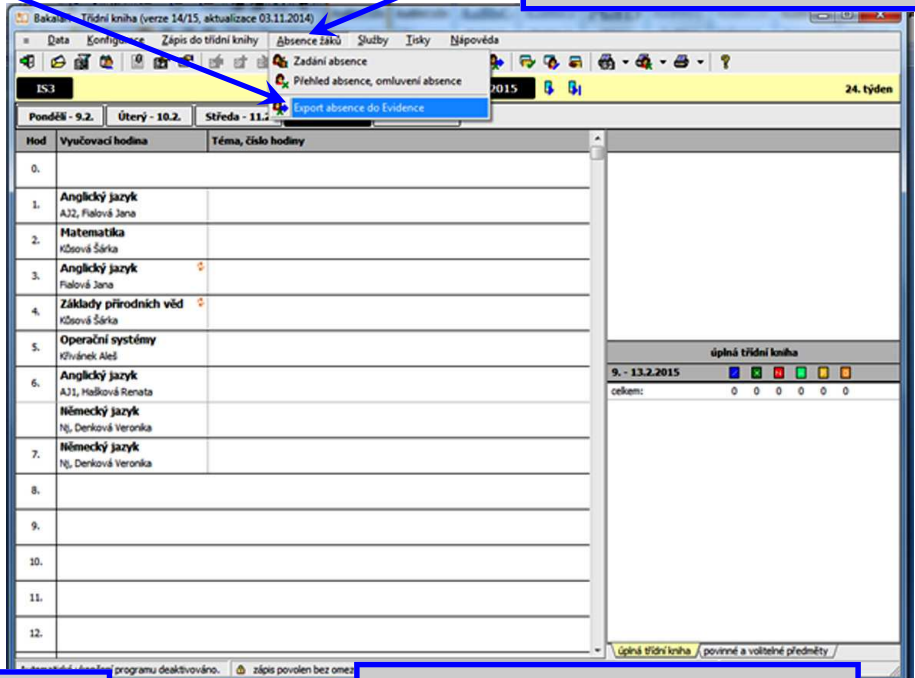

# Převod absence žáků z modulu Třídní kniha do modulu Evidence

V modulu Třídní kniha

Export absence do evidence

záložka Absence žáků

**1) Nastav knihu:**  
úplná třídní kniha

**2) Nastav výuku:**  
teoretická

**3) Stiskni tlačítko:**  
Aktualizuj

**4) Stiskni tlačítko:**  
Export absence

**POZOR**

Před celou touto operací musí být všichni žáci vyřešení (tj. – omluvení/neomluvení)