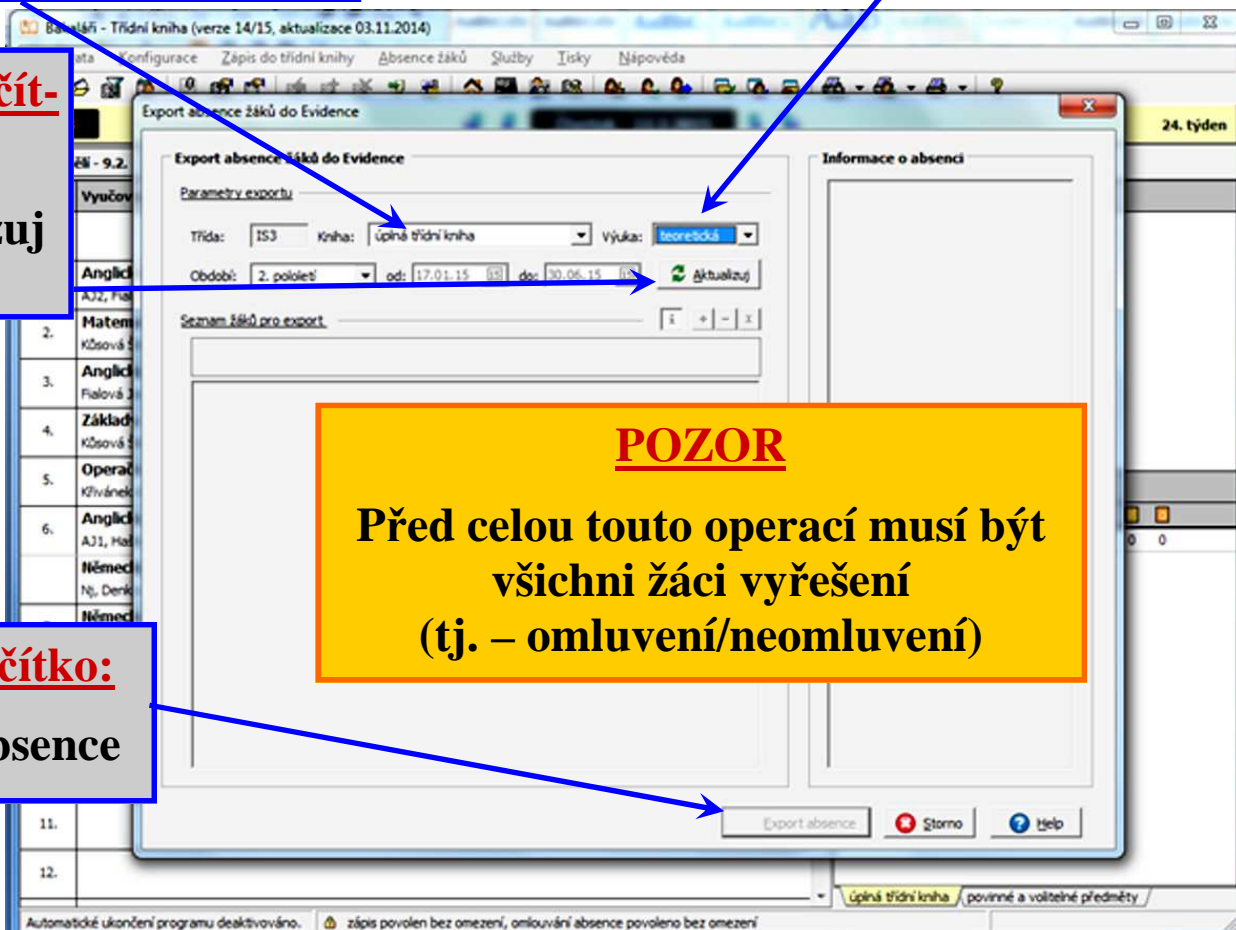

# Převod absence žáků z modulu Třídní kniha do modulu Evidence

V modulu Třídní kniha

Export absence do evidence

záložka Absence žáků

**1) Nastav knihu:**  
úplná třídní kniha

**2) Nastav výuku:**  
teoretická

**3) Stiskni tlačítko:**  
Aktualizuj

**4) Stiskni tlačítko:**  
Export absence

**POZOR**

Před celou touto operací musí být všichni žáci vyřešení (tj. – omluvení/neomluvení)